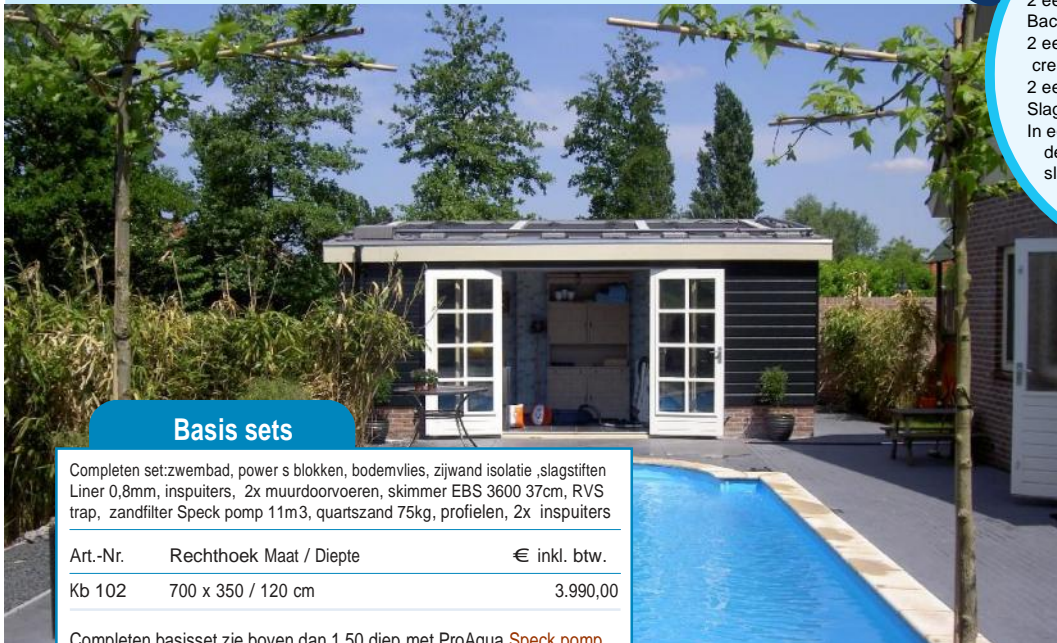

Doe het zelf pakketten

Bouwkundig zwembad, als u handig bent zeer goed zelf te installeren, P40 blokken stapelen en worden met beton gevuld. Voorbeeld 800 x 400 x 1.50 zijn 110 blokken
Voor meer informatie kunt u met ons contact opnemen.

cocktails

Angels kiss

- 2 eetlepels Bacardi rum
- 2 eetlepels creme de cacao
- 2 eetlepels Slagroom

In een cocktailshaker de rum, de creme de cacao en de slagroom mengen en in een glas schenken

poolparty