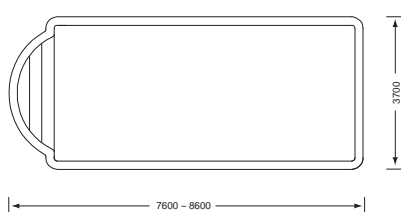

ceramic titan phoenix

Buitenmaat: Romeins bad Titan 860 x 370 - Höhe 150 cm
Romeins bad Phoenix 760 x 370 - Höhe 150 cm

Zwembad met klassieke trap ingebouwd, kan eventueel met randstenen gelegd worden. Setprijs met skimmer, 2 inspuiter, zandfilter Speck 11m3 6 weg systeem en bodempomp inclusief transport aan huis.

Romeins bad

Art.-Nr.	Type	€ inkl. Btw.
B 11436	Titan 860 – hellblau	
B 11437	Titan 860 – sand	
B 11435	Phoenix 760 – hellblau	
B 11434	Phoenix 760 – sand	

titan | phoenix

Zwembad diepte 150 cm

Bij levering dient een kraan klaar te staan.