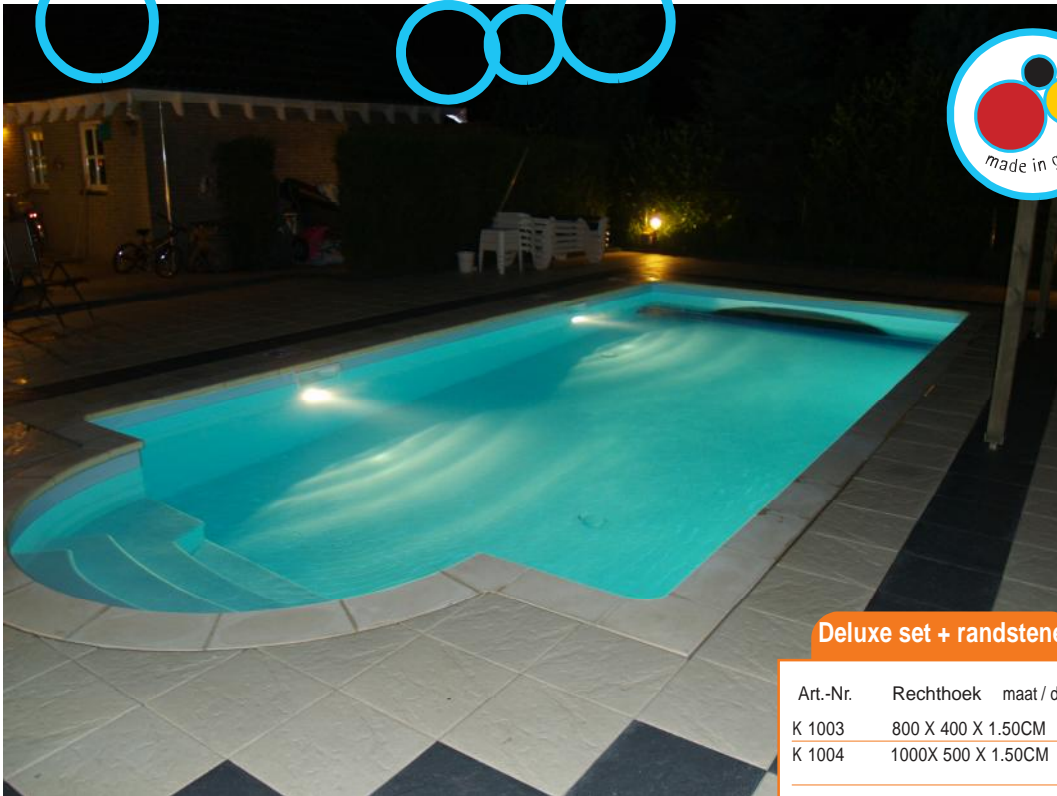

- Randstenen + Romeinse trap randstenen
- Romeinse trap 3m breed 1.50 diep
- Zandfilter inclusief quartzand 60m3 Speck FP500/13
- Inhanglijsten folie
- Bodenvlies bescherming en isolatie
- Zijwand isolatie
- Inhangzeil (liner) 0,8 mm
- 2 x inlaat
- 1 x skimmer breed SKIMMERMOND 37CM,
- EBS 600 SUPER DELUXE
- 1 x bodemafzuiging (putje) NEPTUN
- 2 x Muurdoorvoer
- Slagpluggen RVS
- Verlichting Neptune 2 x 300 watt +trafo 600va
- Dubbelzijdige tape
- Chloordoseerder voor in het water
- Chloor testset PH/Chloor
- Quartzand 75kg
- AUTOMATISCHE BODEMZUIGER
- ZUIGAUTOMAAT
- FP8000 + 10 METER SLANG
- Digitale thermometer
- Telescoop stok 4.3m 3 delig uitschuifbaar
- Bodemschepnet
- Oppervlakte schepnet
- Bodemborstel 42cm breed
- Koppelstukken skimmer/pomp

Deluxe set + randstenen

Art.-Nr.	Rechthoek	maat / diepte.	€ Incl Btw.
K 1003	800 X 400 X 1.50CM		8.490,00
K 1004	1000X 500 X 1.50CM		9.350,00
Transport Ned/Belgie €190,00			
ALLE MATEN LEVERBAAR			

Doe het zelf pakketten

Bouwkundig zwembad, als u handig bent zeer goed zelf te installeren, P40 blokken stapelen en worden met beton gevuld. Voorbeeld 800 x 400 x 1.50 zijn 110 blokken
Voor meer informatie kunt u met ons contact opnemen.

cocktails

Angels kiss

- 2 eetlepels Bacardi rum
- 2 eetlepels creme de cacao
- 2 eetlepels Slagroom

In een cocktailshaker de rum, de creme de cacao en de slagroom mengen en in een glas schenken

poolparty

Basis sets

Completen set:zwembad, power s blokken, bodenvlies, zijwand isolatie ,slagstiffen Liner 0,8mm, inspuisers, 2x muurdoorvoeren, skimmer EBS 3600 37cm, RVS trap, zandfilter Speck pomp 11m3, quartzand 75kg, profielen, 2x inspuisers