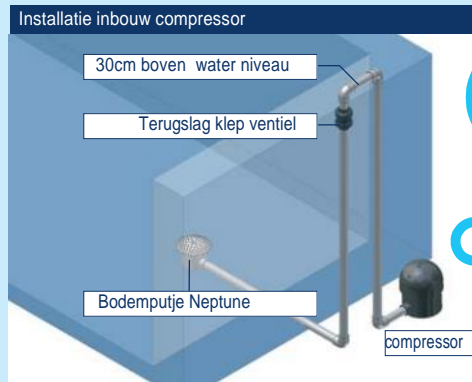

massageplatte

Lucht stroming in zwembad COMPLEET SET

Art.-Nr.	Omschrijving	€ inkl. Btw.
K 50359	Kompleet met compressor en edelstaal plaat Edelstaal V4A, 414 x 414 mm	1.180,00

De nieuwe water attractie voor uw zwembad – met lucht !
Mogelijk om aan te sluiten op uw bodempuutje of
De luxe Edelstaal bodemplaat
Makkelijk te installeren.