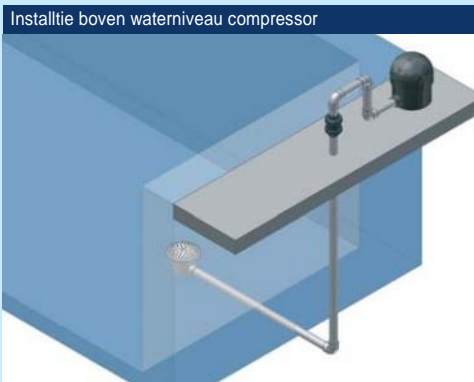

massageplatte

Lucht stroming in zwembad COMPLEET SET

Art.-Nr.	Omschrijving	€ inkl. Btw.
K 50359	Kompleet met compressor en edelstaal plaat Edelstaal V4A, 414 x 414 mm	1.180,00

De nieuwe water attractie voor uw zwembad – met lucht !
Mogelijk om aan te sluiten op uw bodempuutje of
De luxe Edelstaal bodemplaat
Makkelijk te installeren.