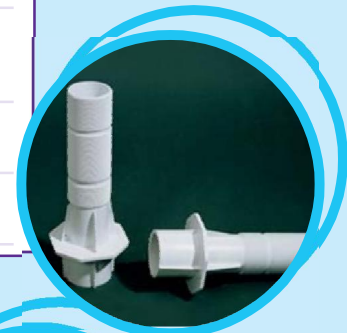

Wij bieden u de mogelijkheid tot zelfbouw en alle daarbij mogelijke inbouwmaterialen. Voor informatie en bouw instructies

www.Aquasilver.nl

muurdoorvoeren

Art.-Nr.	Omschrijving	€ inkl. Btw.
F 36200	Muurdoorvoer NEPTUN Edelstaal hulsjes voor schroeven Voor beton zwembaden – lengte (248 mm)	23,00
F 36201	Muurdoorvoer NEPTUN Edelstaal hulsjes voor schroeven Voor Folie, kuip- en beton zwembaden – lengte (65 mm) F 36220 Pakkingen en schroeven voor Neptune muurdoorvoer	18,00
F 36230	Afdekkings plaat en kogel Ø 18 mm voor Neptune muurdoorvoer	10,10
F 36232	RVS Afdekkings plaat en kogel Ø 18 mm voor Neptune muurdoorvoer	78,00
F 35550	Wanddoorvoer van PVC voor Betonzwembaden Lengte 150 mm R2" buiten R2" binnenin	11,50
F 35552	Wanddoorvoer van ABS voor Betonzwembaden lengte 300 mm, In te korten van 250 mm of 175 mm. R 2" buiten en Ø 50 mm binnenin Voor inspuiter of zuigslangaansluiting R2"	11,50
F 35554	Wanddoorvoer van ABS voor Betonzwembaden met liner Lengte 300 mm, in te korten van 250 mm of 175 mm. R 2" buiten Ø 50 mm innen, Voor inspuiter of zuigslangaansluiting R2"	11,50