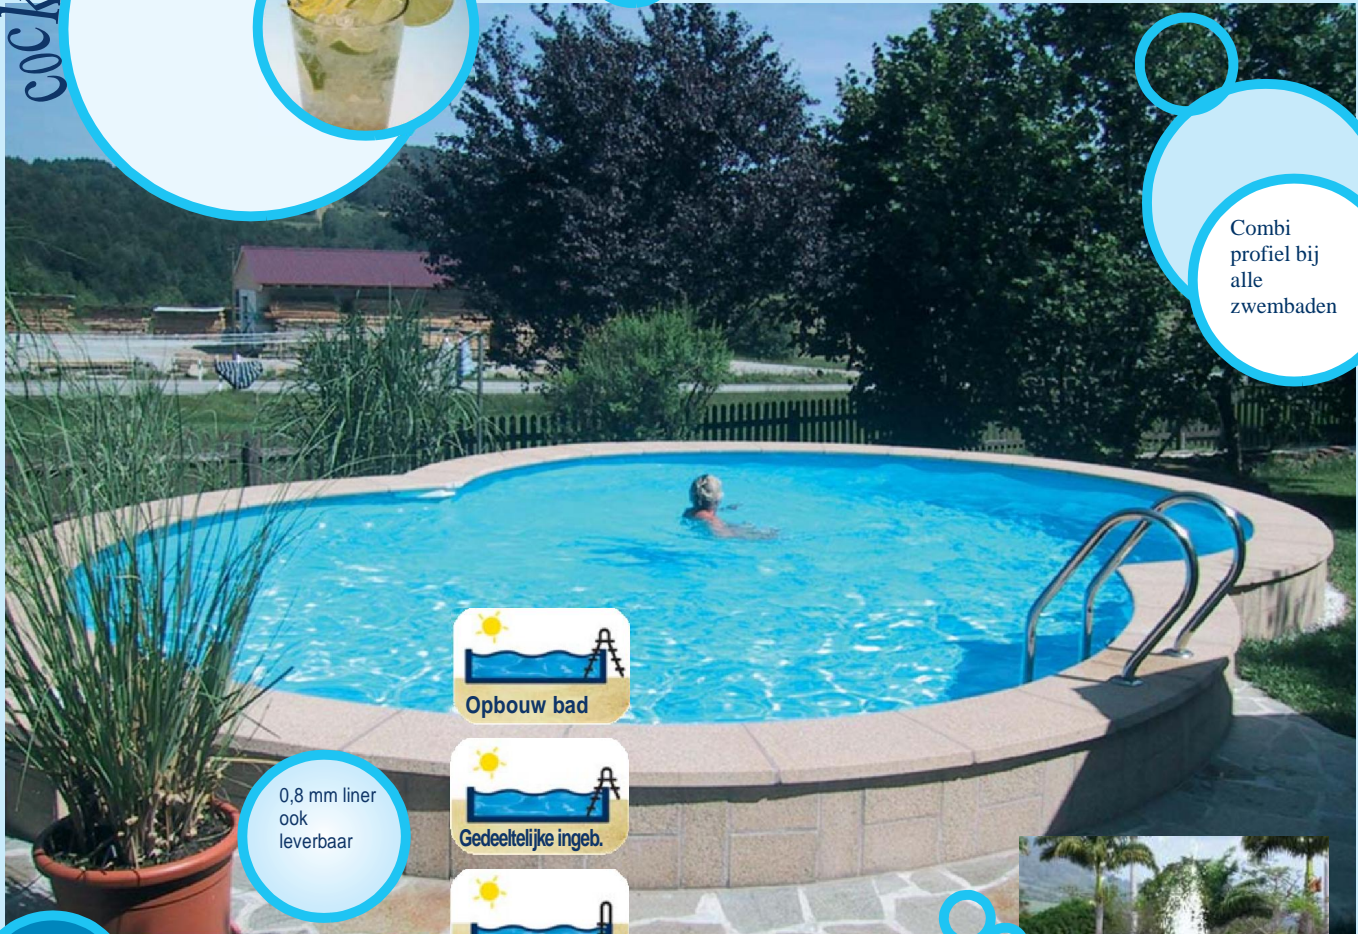

0,8 mm liner
ook
leverbaar