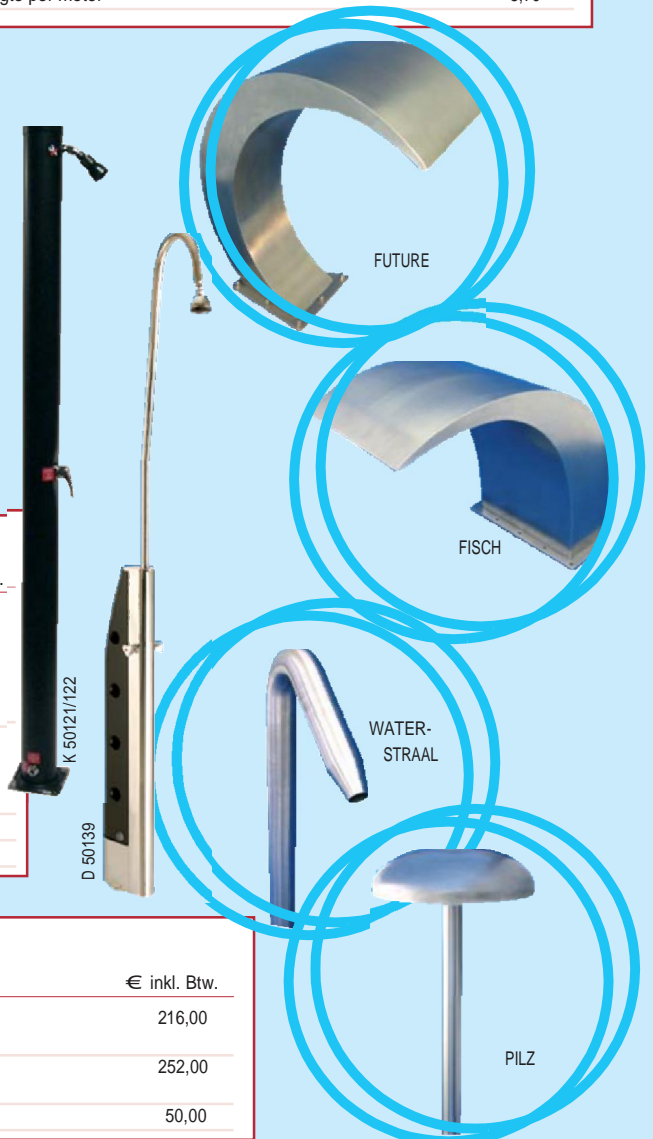

straaldouch

Douchekoppen en Douche

Art.-Nr.	Omschrijving	€ inkl. Btw.
D 50360	Straaldouche aan te sluiten op filtersysteem (zonder douche kop) aansluiting 1,5" AG (voorzien). Empf. Pumpenleistung 6-8 m³/h	190,00
D 50361	Breedstraalkop voor straaldouche D 50360	115,00
D 50362	Vlakdouchekop voor straaldouche D 50360	102,00
D 50363	Vlakdouche 4 stralen D 50360	138,00
D 50364	6 straaldouche kop D 50360	138,00

solardouch

... Ook zonder zwembad
verkoelend ...

Solardouche van Edelmetal

Art.-Nr.	Omschrijving	€ inkl. Btw.
D 50139	Edelstaal-Solardouche Vulcano. Watertank i van Polyäthyleen, inhoud ca. 18,5 Zwenk doechekop en 2 kranen warm/koud Aansluiting of gardena 1/2" AG	480,00

Solar douche Kunststof

Preisgunstige douche uit UV-bestendig kunstof „Resin“, compleet met warm/koud
regelaar

Aansluiting of gardena 1/2" AG

K 50121	Solardouche Resin, waterinhoud 23 l	259,00
K 50122	Solardusche Resin, waterinhoud 43 l	389,00

douches

Koud waterdouche van edelstaal

Art.-Nr.	omschrijving	€ inkl. Btw.
F 50120	Koudwater douche edelstaal V2A, met douchekop en handventiel buis 43 mm, Hoogte 2,25 m	216,00
F 50125	Koudwater douche edelstaal V2A, met douchekop en handventiel buis 43 mm, Hoogte 2,25 m	252,00
F 50132	Bevestigingsanker ø 43 mm	50,00