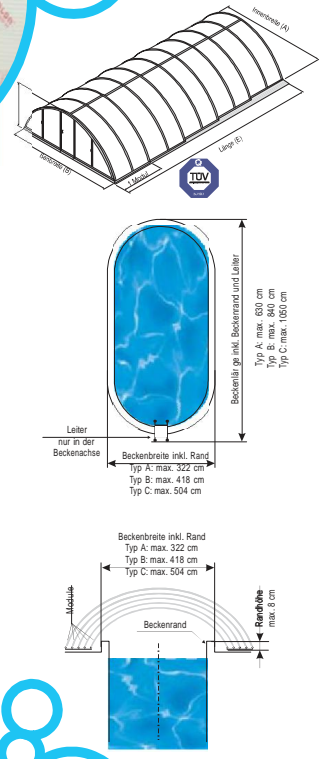

Overkapping do it

Art.-Nr.	Maat	Binnenmaat	€ inkl. Btw.
A 46000	641 x 360 x 105 cm	630 x 332 cm	3.050,00
A 46001	852 x 470 x 155 cm	840 x 428 cm	4.650,00
A 46002	1063 x 570 x 185 cm	1050 x 514 cm	6.890,00
O 51000	Transportkosten Ned./Belgie		250,00