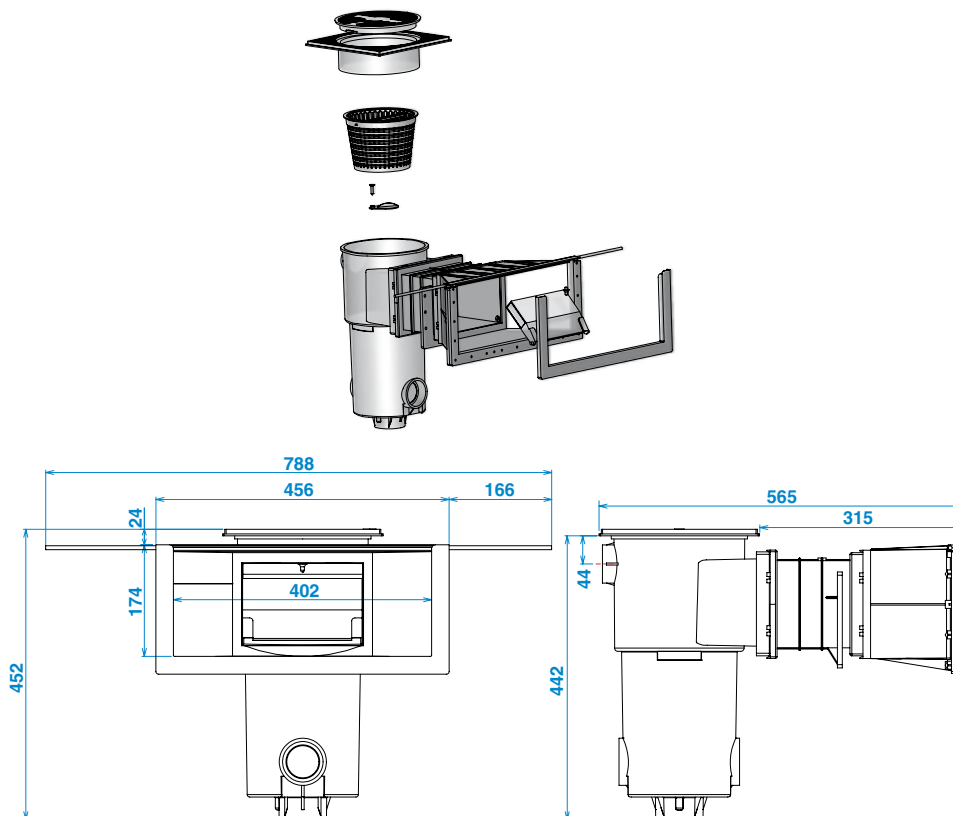

Kenmerken specifiek aan de skimmers hoog niveau:

- Waterpijl 5 cm onder het ophangprofiel.

Gebruiksbeperking:

Ter hoogte van de Skimmer Hoog Niveau, moeten de boordstenen minstens 500mm lang en 30mm dik zijn.

Gewone skimmer

Skimmer Hoog Niveau

Skimmer Hoog Niveau - Metselwerk / Liner SL-119-MR

Skimmer Hoog Niveau - Beton SB-118-MR

Skimmer Hoog Niveau

De Skimmers Hoog Niveau en opzetmonden zijn beschikbaar in 8 verschillende kleuren, in het gamma Aquareva Color: Wit, Lichtblauw, Frans Blauw, Caraïbisch groen, Zand, Grijs, Antraciet grijs en zwart.

Opzetmond voor Skimmer Hoog Niveau SL-119-MR en SB-118-MR

De Skimmer Hoog Niveau is ideaal voor zwembaden die voorzien zijn van een automatische Stardeck rolluik.

Stempel van de verdeler: