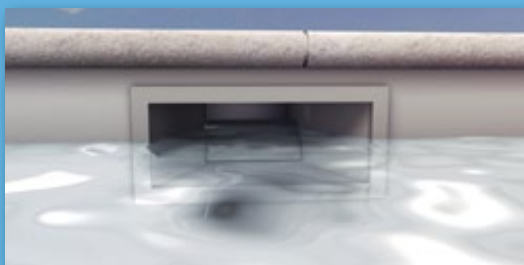

Skimmer Hoog Niveau

Hij verhoogt het waterpeil!...

De inbouwdelen van het AQUAREVA gamma, verrijkt zich met een nieuwe skimmer hoog niveau, exclusief bij PROCOPI!

Zijn ontwerp zorgt voor een meer discrete integratie, terwijl hij het waterpeil verhoogt tot slechts 5 cm onder de boardsteen.

- Vervaardigd uit ABS met UV-werende bescherming, speciaal voor het zwembad,
- Zelfklevende elastomeerdichtingen,
- Schroefboutverbindingen volledig in RVS, aangepast voor elke type zwembad,
- Zelfklevende bescherming voor werfwerken,
- Afroemen van vuil van het wateroppervlak,
- Opvangen van grof vuil (bladeren, speelgoed, grote insecten,...),
- Instelbare overloop,
- Waterdichtheid met liners en gewapend membraan (75/100ste, 85/100ste en 150/100ste),
- 8 kleuren beschikbaar, 
-   Franse fabricatie.

Gewone skimmer

Skimmer Hoog Niveau

Skimmer Hoog Niveau - Metselwerk / Liner SL-119-MR

Skimmer Hoog Niveau - Beton SB-118-MR

Skimmer Hoog Niveau

De Skimmers Hoog Niveau en opzetmonden zijn beschikbaar in 8 verschillende kleuren, in het gamma Aquareva Color: Wit, Lichtblauw, Frans Blauw, Caraïbisch groen, Zand, Grijs, Antraciet grijs en zwart.

Opzetmond voor Skimmer Hoog Niveau SL-119-MR en SB-118-MR

De Skimmer Hoog Niveau is ideaal voor zwembaden die voorzien zijn van een automatische Stardeck rolluik.

Stempel van de verdeler: