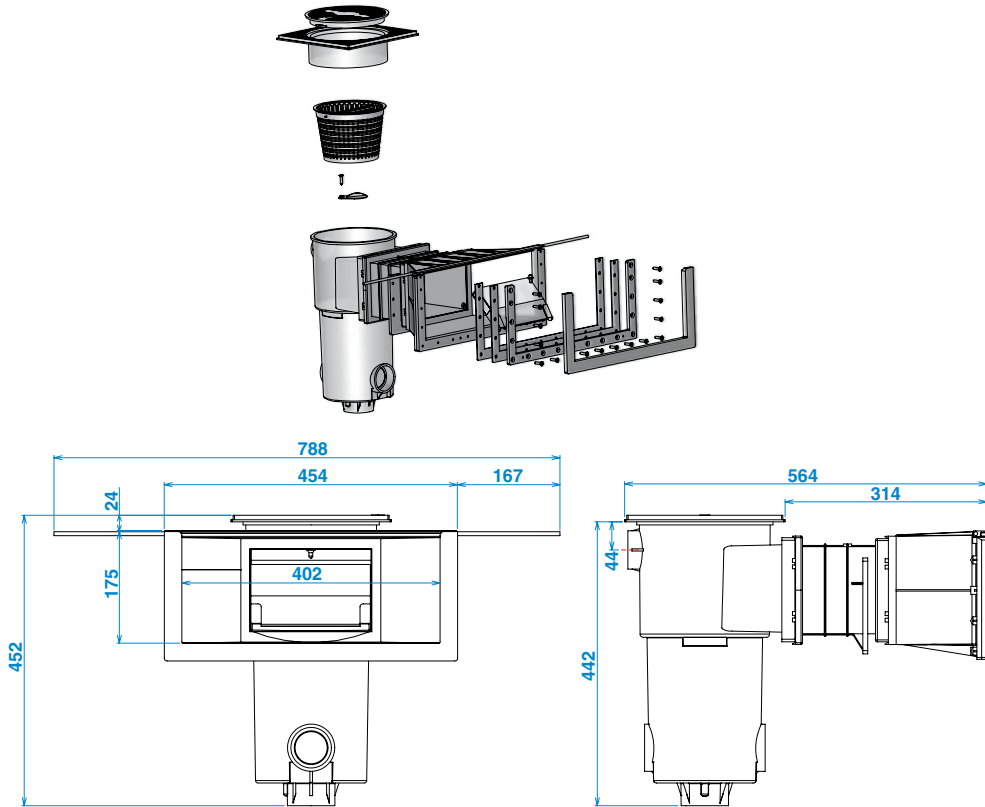

Skimmer Hoog Niveau - Metselwerk / Liner SL-119-MR