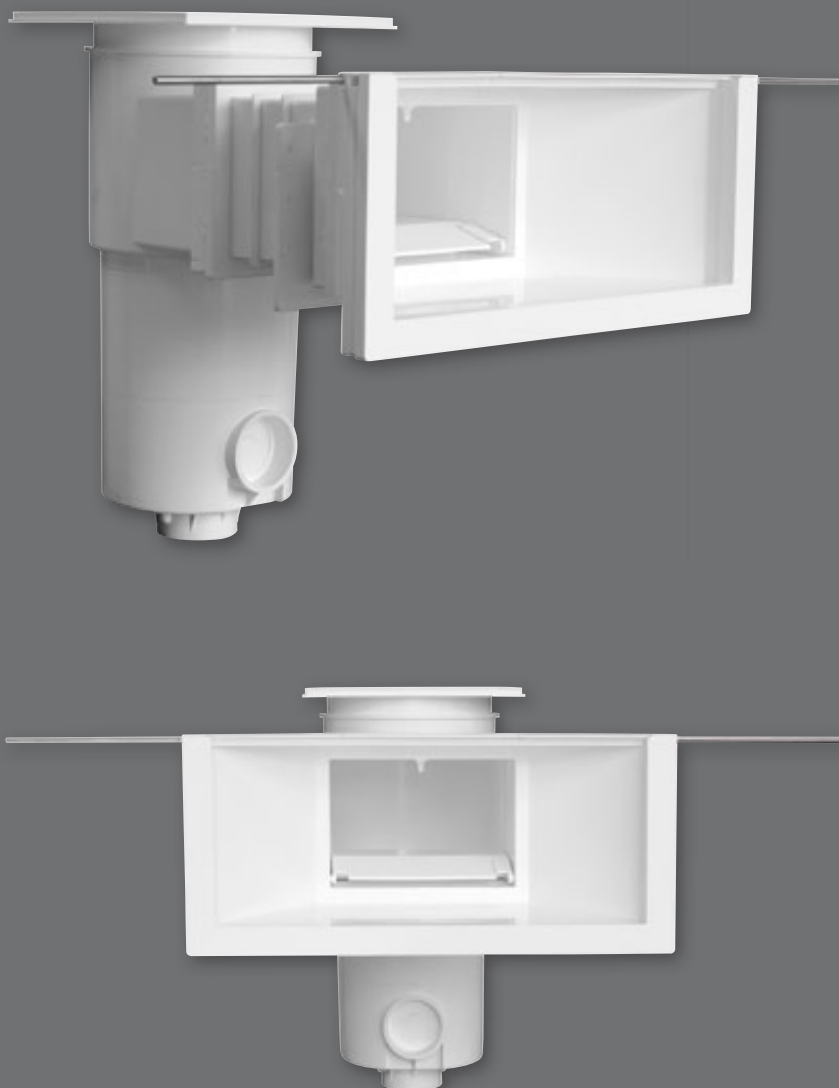

Skimmer Hoog Niveau