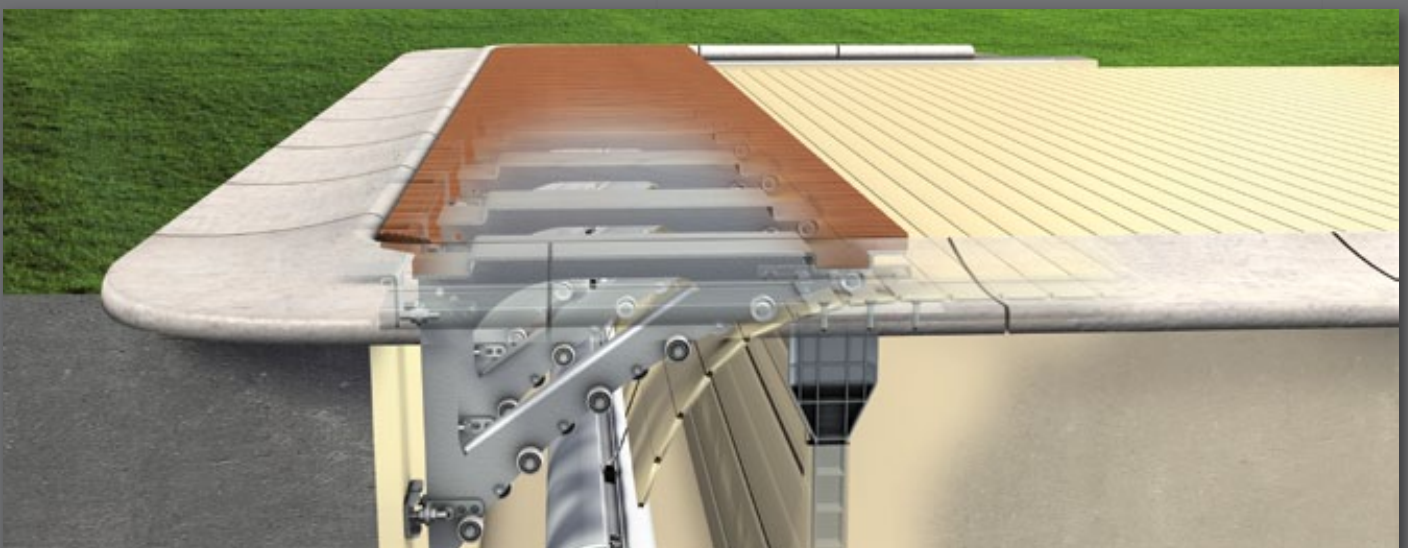

Skimmer Hoog Niveau

Hij verhoogt het waterpeil!...

De inbouwdelen van het AQUAREVA gamma, verrijkt zich met een nieuwe skimmer hoog niveau, exclusief bij PROCOPI!

Zijn ontwerp zorgt voor een meer discrete integratie, terwijl hij het waterpeil verhoogt tot slechts 5 cm onder de boardsteen.

- Vervaardigd uit ABS met UV-werende bescherming, speciaal voor het zwembad,
- Zelfklevende elastomeerdichtingen,
- Schroefboutverbindingen volledig in RVS, aangepast voor elke type zwembad,
- Zelfklevende bescherming voor werfwerken,
- Afroemen van vuil van het wateroppervlak,
- Opvangen van grof vuil (bladeren, speelgoed, grote insecten,...),
- Instelbare overloop,
- Waterdichtheid met liners en gewapend membraan (75/100ste, 85/100ste en 150/100ste),
- 8 kleuren beschikbaar, 
-   Franse fabricatie.

Gewone skimmer

Skimmer Hoog Niveau

Skimmer Hoog Niveau - Metselwerk / Liner SL-119-MR

Skimmer Hoog Niveau - Beton SB-118-MR

Skimmer Hoog Niveau

De Skimmers Hoog Niveau en opzetmonden zijn beschikbaar in 8 verschillende kleuren, in het gamma Aquareva Color: Wit, Lichtblauw, Frans Blauw, Caraïbisch groen, Zand, Grijs, Antraciet grijs en zwart.

Opzetmond voor Skimmer Hoog Niveau SL-119-MR en SB-118-MR

De Skimmer Hoog Niveau is ideaal voor zwembaden die voorzien zijn van een automatische Stardeck rolluik.

Stempel van de verdeler: