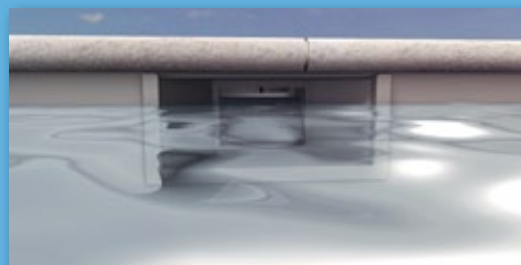

Skimmer Hoog Niveau

Hij verhoogt het waterpeil!...

De inbouwdelen van het AQUAREVA gamma, verrijkt zich met een nieuwe skimmer hoog niveau, exclusief bij PROCOPI!

Zijn ontwerp zorgt voor een meer discrete integratie, terwijl hij het waterpeil verhoogt tot slechts 5 cm onder de boardsteen.

Kenmerken specifiek aan de skimmers hoog niveau:

- Waterpijl 5 cm onder het ophangprofiel.

Gebruiksbeperking:

Ter hoogte van de Skimmer Hoog Niveau, moeten de boordstenen minstens 500mm lang en 30mm dik zijn.

Gewone skimmer

Skimmer Hoog Niveau

Skimmer Hoog Niveau - Metselwerk / Liner SL-119-MR

Skimmer Hoog Niveau - Beton SB-118-MR

Skimmer Hoog Niveau

De Skimmers Hoog Niveau en opzetmonden zijn beschikbaar in 8 verschillende kleuren, in het gamma Aquareva Color: Wit, Lichtblauw, Frans Blauw, Caraïbisch groen, Zand, Grijs, Antraciet grijs en zwart.

Opzetmond voor Skimmer Hoog Niveau SL-119-MR en SB-118-MR

De Skimmer Hoog Niveau is ideaal voor zwembaden die voorzien zijn van een automatische Stardeck rolluik.

Stempel van de verdeler: