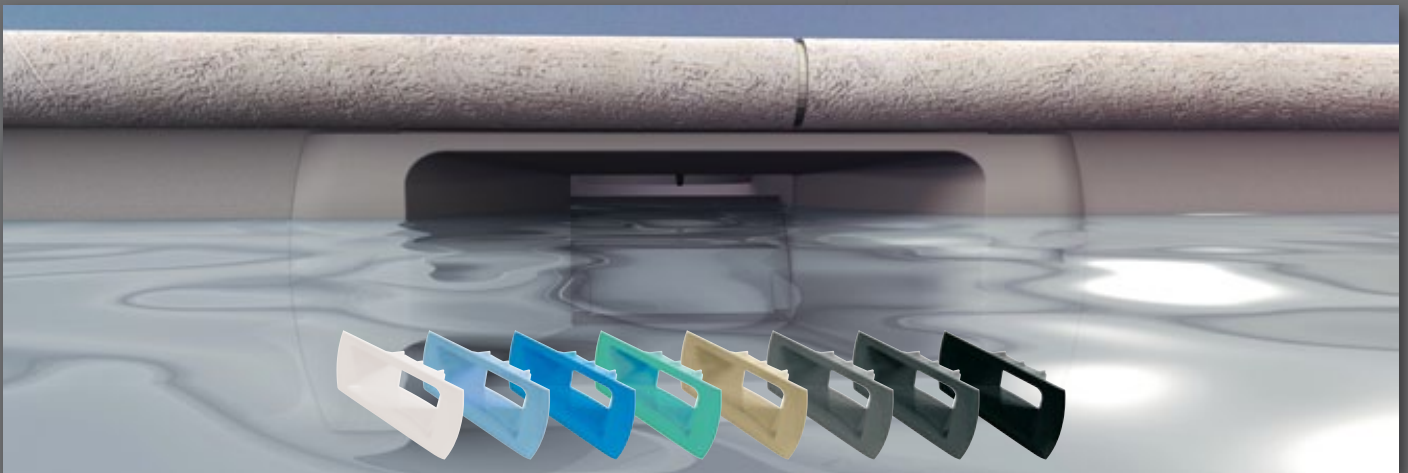

Skimmer Hoog Niveau

Hij verhoogt het waterpeil!...

De inbouwdelen van het AQUAREVA gamma, verrijkt zich met een nieuwe skimmer hoog niveau, exclusief bij PROCOPI!

Zijn ontwerp zorgt voor een meer discrete integratie, terwijl hij het waterpeil verhoogt tot slechts 5 cm onder de boardsteen.

- Vervaardigd uit ABS met UV-werende bescherming, speciaal voor het zwembad,
- Zelfklevende elastomeerdichtingen,
- Schroefboutverbindingen volledig in RVS, aangepast voor elke type zwembad,
- Zelfklevende bescherming voor werfwerken,
- Afroemen van vuil van het wateroppervlak,
- Opvangen van grof vuil (bladeren, speelgoed, grote insecten,...),
- Instelbare overloop,
- Waterdichtheid met liners en gewapend membraan (75/100ste, 85/100ste en 150/100ste),
- 8 kleuren beschikbaar, 
-   Franse fabricatie.

Gewone skimmer

Skimmer Hoog Niveau

Skimmer Hoog Niveau - Metselwerk / Liner SL-119-MR

Skimmer Hoog Niveau - Beton SB-118-MR

Skimmer Hoog Niveau

De Skimmers Hoog Niveau en opzetmonden zijn beschikbaar in 8 verschillende kleuren, in het gamma Aquareva Color: Wit, Lichtblauw, Frans Blauw, Caraïbisch groen, Zand, Grijs, Antraciet grijs en zwart.

Opzetmond voor Skimmer Hoog Niveau SL-119-MR en SB-118-MR

De Skimmer Hoog Niveau is ideaal voor zwembaden die voorzien zijn van een automatische Stardeck rolluik.

Stempel van de verdeler: