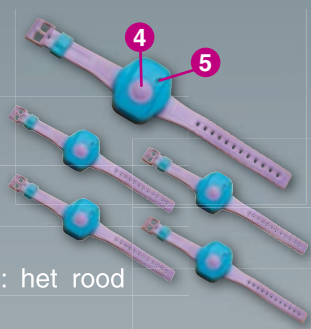

Zodra deze in contact komt met het water, zendt de armband een signaal naar de centrale die de sirene doet afgaan.

Een onbeperkt aantal kinderen (of dieren) kunnen voorzien zijn van een armband VIGIE MONTRE.

In optie, kan het sereniteitspack tevens aangesloten

worden via een radio, aan een draadloos voorarmsysteem.

Het systeem is automatisch operationeel nadat deze onder spanning is aangesloten. Deze zal ervoor zorgen dat het alarm zal afgaan bij een val in het water van een kind of dier die voorzien is van de armband.

Het alarm kan gestopt worden door op om het even welke knop van de centrale te drukken.

Het sereniteitspack omvat:

- 1 beheercentrale met ingebouwde sirene,
- 2 armbanden VIGIE MONTRE,
- 1 lader 230V/12V,
- 1 noodbatterij (autonomie van meer dan 6 uur)

Armband VIGIE MONTRE - Totale veiligheid 24/24 uur.

De centrale kan een onbeperkt aantal armbanden Vigie Montre controleren.

De ideale oplossing voor campings, hotels, recreatieparken...

Test van de batterij: druk op de knop (4) van de VIGIE Montre: het rood lampje (5) moet aanspringen.