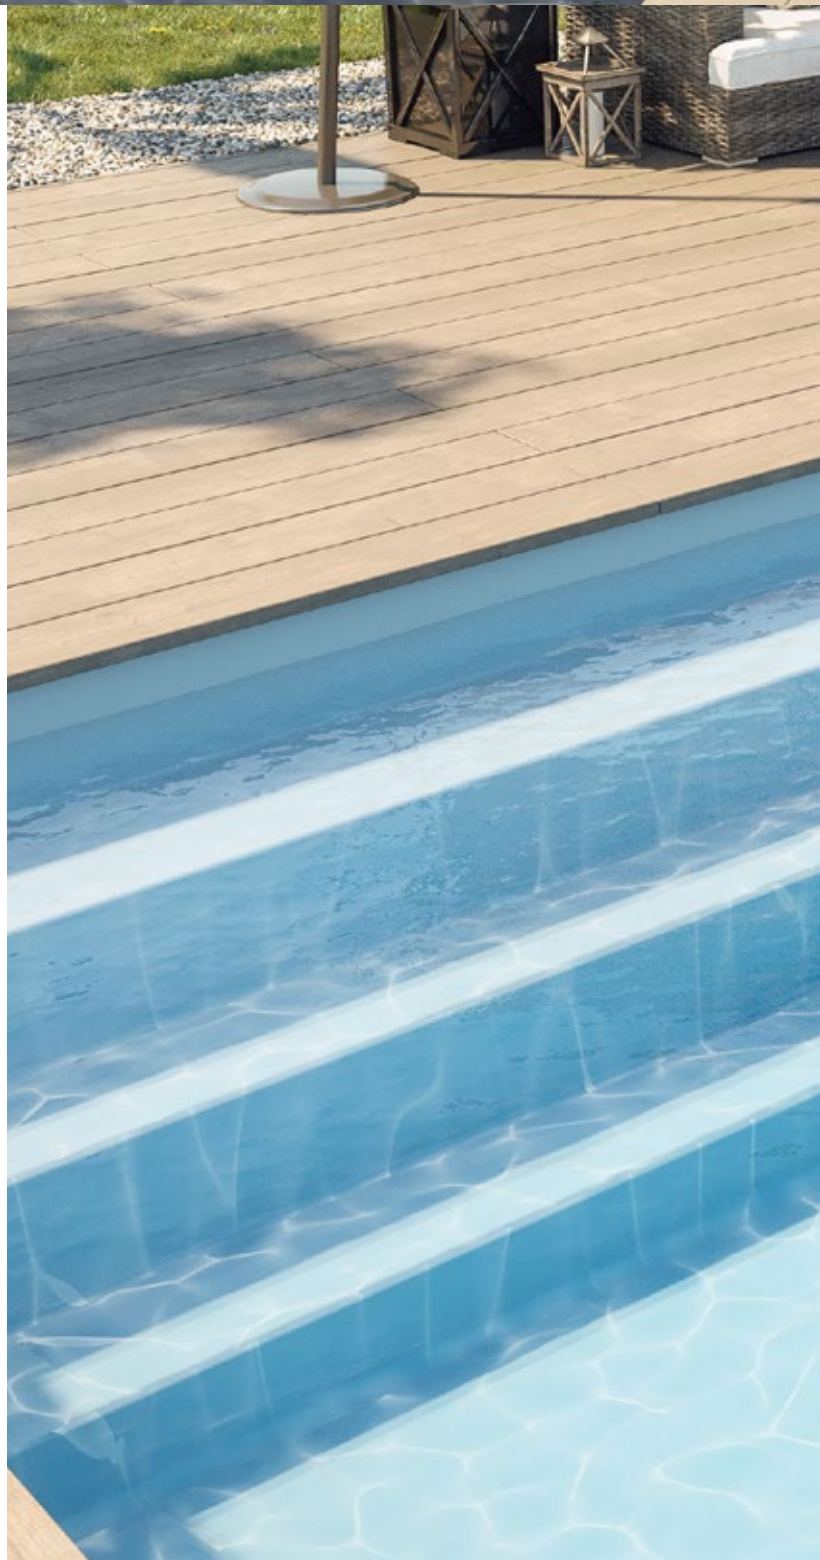

### Ontdek snel de nieuwste modellen.

De kleur van de BWT Color inbouwdelen is dezelfde als de Superliners V2F.

*Hung cristal  
ophanging  
(BWT patent)*

Wit

Lichtblauw

Frans Blauw

Blauw Grijs

Muntgroen