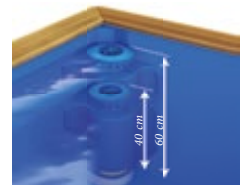

EVOLUTIEF

REGBARE FILTRATIEHOOGTE, VOOR EEN WATERNIVEAU VAN 40 TOT 60 CM

De patroonfilter die de kwaliteit van het zwembadwater garandeert mag in elke hoek geplaatst worden, tegenover de heersende winden. Het waterpeil wordt aangepast aan de leeftijd van de kinderen : veertig centimeter voor het ploeteren van de jongsten en tot zestig centimeter voor de eerste zwemslagen van de groten. Een Pistoche exclusiviteit !