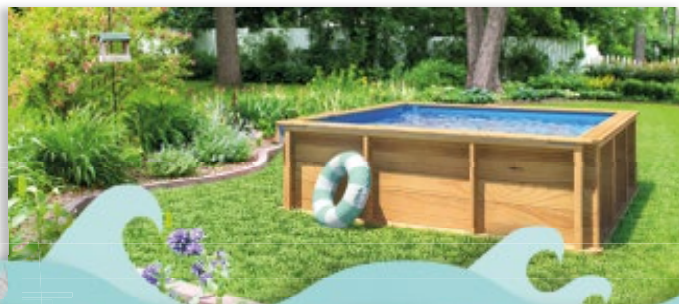

GEMAKKELIJK TE MONTEREN

4 UUR MONTAGE

Een Pistoche opzetten is kinderspel !

In 4 uur en met enkel 2 personen

Met enkel een schroevendraaier en een hamer !

Een nauwkeurige tekening en een gedetailleerde instructieboek zijn bij de Pistoche inbegrepen.

EVOLUTIEF

REGBARE FILTRATIEHOOGTE, VOOR EEN WATERNIVEAU VAN 40 TOT 60 CM

De patroonfilter die de kwaliteit van het zwembadwater garandeert mag in elke hoek geplaatst worden, tegenover de heersende winden. Het waterpeil wordt aangepast aan de leeftijd van de kinderen : veertig centimeter voor het ploeteren van de jongsten en tot zestig centimeter voor de eerste zwemslagen van de groten. Een Pistoche exclusiviteit !

Een Pistoche exclusiviteit speciaal voor ons !

IN 2 PAKKETTEN

HET PISTOCHE ZWEMBADJE WORDT GELEVERD IN 2 PAKKETTEN.

Het pakket 1/2 bestaat uit :

de volledige regelbare filter, de liner 50/100ste in Frans blauw, de schroeven, de handleiding, de wikkelriem, de hoekblokkeringen.

De houten structuur is verpakt in pakket 2/2 (inbegrepen in de vermelde prijs). Deze bevat alle houten elementen (structuur, boardsteen), PVC en aluminium profielen voor de scharnieren, het vergrendelingsstelsel, de linerophanging, het oprolmechanisme met winterzeil en trekstang.

Pistoche.fr by PROCOPI